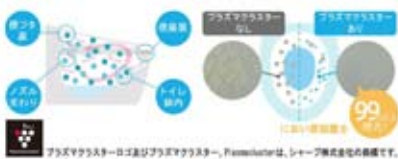

水のチカラで、ずっと輝く

**AQUA
CERAMIC**

パワーストリーム洗浄

3つの吐水口から強力な水流が便器鉢内のすみずみまで回り、少ない水でもしっかりと汚れを洗い流します。

気になるにおいを取り除く

鉢内除菌

プラズマクラスターイオンがトイレをまるごと除菌、しっかり消臭。

エアシールド脱臭

便器鉢内に気流を発生、循環させて、便器鉢内をくまなく強力に脱臭します。

ルームリフレ

プラズマクラスターイオンがトイレ空間に広がり、脱臭剤との相乗効果でトイレの気になるにおいを消臭します。

お掃除ラクラク

電動お掃除リフトアップ

お掃除できなかったすき間をラクラクお掃除。便器裏の汚物処理もお掃除ラクラク。

キレイ便座

つばまをなくし、さらに便器裏の汚物処理でお掃除ラクラク。